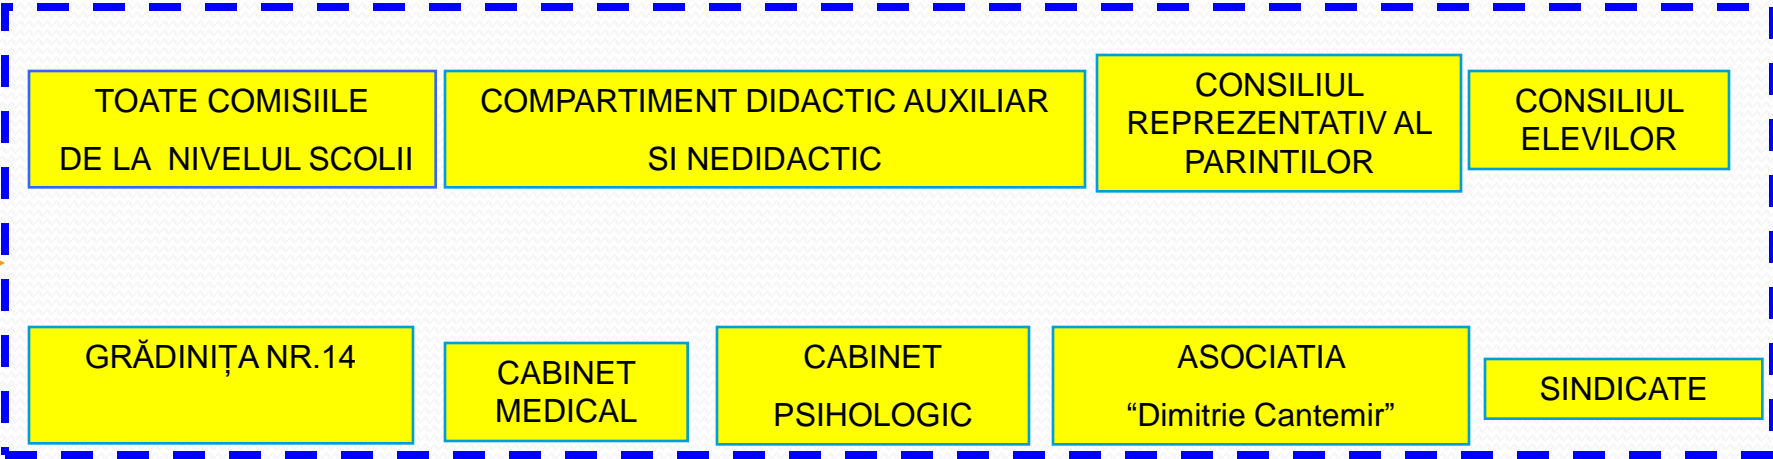

CEAC

ADMINISTRAȚIE LOCALĂ

DIRECTOR
TUDORACHE VALENTINA

CONSILIUL PROFESORAL

DIRECTOR-ADJUNCT
PETRESCU ANA-MARIA

Coordonatorul pentru proiecte și programe
educative școlare și extrașcolare
BUMBARU MARIANA

AN ȘCOLAR
2022-2023